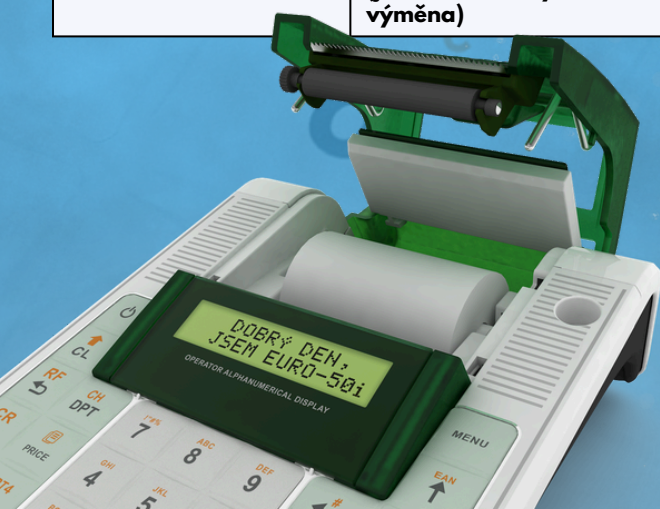

# Euro-50 mini WiFi

## Kapacita Systému

Počet položek zboží (PLU)	2 000 (možnost rozšíření až na 10 000)
Počet skupin zboží (DPT)	20
Počet pokladníků / Úrovní DPH	10 pokladníků / 7 úrovní DPH
Textové logo / Znaký v názvu	Max. 11 řádků / 42 znaků v názvu PLU
Uzávěrky	Denní, přehledové, intervalové, PLU, DPT, zásuvky
Ukládací paměť	eMMC type (min. 4GB)
Speciální funkce	Podpora EET (připraveno pro e-tržby), Usporný režim

## Hardware, Displej a Tisk

Displej účtujícího	Alfanumerický, 2 řádky x 16 znaků
Displej zákazníka	10místný LCD
Klávesnice	Odolná silikonová s velkými klávesami (odolná vůči nečistotám)
Typ tiskárny	Termo tiskárna (2")
Rychlost tisku	90 mm/s
Šířka a průměr pásky	57 mm šířka / 40 mm max. průměr
Výměna pásky	Systém „drop-in“ (jednoduchá a rychlá výměna)

## Napájení a Odolnost

Komunikační porty	1x micro USB (OTG), volitelně 2x RS-232 (pro váhy, skener, zásuvku)
Bezdrátová konektivita	Wi-Fi, LAN, GSM (volitelně přes port pro SIM kartu)
Akumulátor (Baterie)	2200 mAh / 7,4 V (vyměnitelná)
Výdrž baterie	Až 12 hodin nepřetržitého provozu
Doba nabíjení	Cca 3 hodiny
Napájecí adaptér	100-240 V / 12 V DC, 1A (max. spotřeba 27W)
Vhodné prostředí	Náročné podmínky, tržnice, stánkový prodej, mobilní prodej