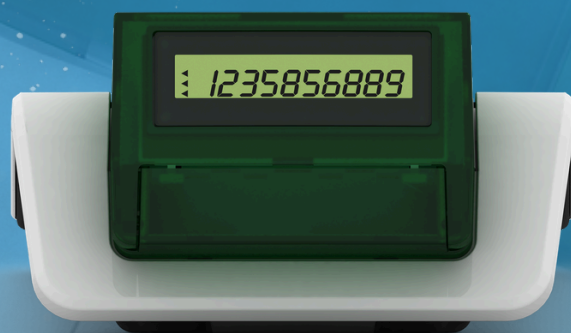

## Kapacita Systému

Počet položek zboží (PLU)	2 000 (možnost rozšíření až na 10 000)
Počet skupin zboží (DPT)	20
Počet pokladníků / Úrovní DPH	10 pokladníků / 7 úrovní DPH
Textové logo / Znaký v názvu	Max. 11 řádků / 42 znaků v názvu PLU
Uzávěrky	Denní, přehledové, intervalové, PLU, DPT, zásuvky
Ukládací paměť	eMMC type (min. 4GB)
Speciální funkce	Podpora EET (připraveno pro e-tržby), Usporný režim

## Hardware, Displej a Tisk

Displej účtujícího	Alfanumerický, 2 řádky x 16 znaků
Displej zákazníka	10místný LCD
Klávesnice	Odolná silikonová s velkými klávesami (odolná vůči nečistotám)
Typ tiskárny	Termo tiskárna (2")
Rychlost tisku	90 mm/s
Šířka a průměr pásky	57 mm šířka / 40 mm max. průměr
Výměna pásky	Systém „drop-in“ (jednoduchá a rychlá výměna)

## Napájení a Odolnost

Komunikační porty	1x micro USB (OTG), volitelně 2x RS-232 (pro váhy, skener, zásuvku)
Bezdrátová konektivita	Wi-Fi, LAN, GSM (volitelně přes port pro SIM kartu)
Akumulátor (Baterie)	2200 mAh / 7,4 V (vyměnitelná)
Výdrž baterie	Až 12 hodin nepřetržitého provozu
Doba nabíjení	Cca 3 hodiny
Napájecí adaptér	100-240 V / 12 V DC, 1A (max. spotřeba 27W)
Vhodné prostředí	Náročné podmínky, tržnice, stánkový prodej, mobilní prodej